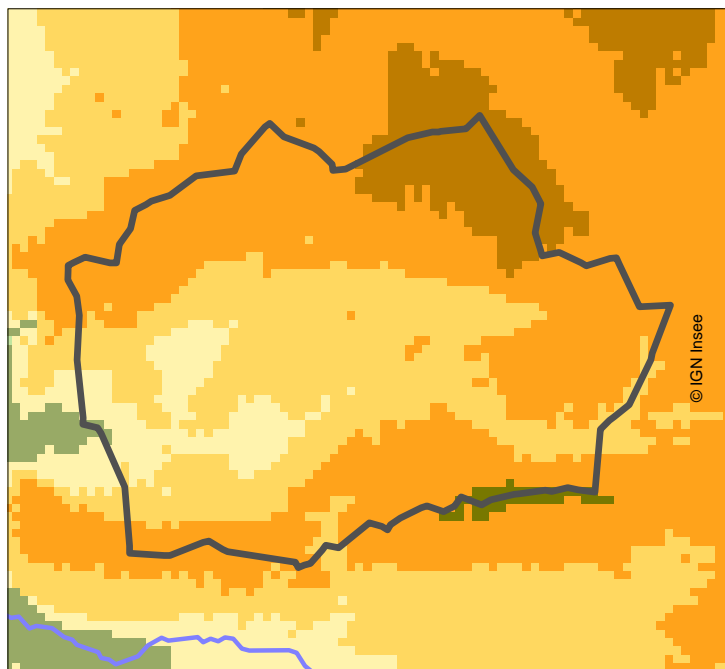

TERRITOIRE

26 communes, 3 chefs lieux de cantons, 1 unité urbaine, 29 234 habitants, 654 km²

Relief et hydrographie de la zone

Population en 1999 des cinq plus grandes communes du territoire

Apt	11 172
Gargas	2 928
Saint-Saturnin-lès-Apt	2 341
Gordes	2 092
Bonnieux	1 417