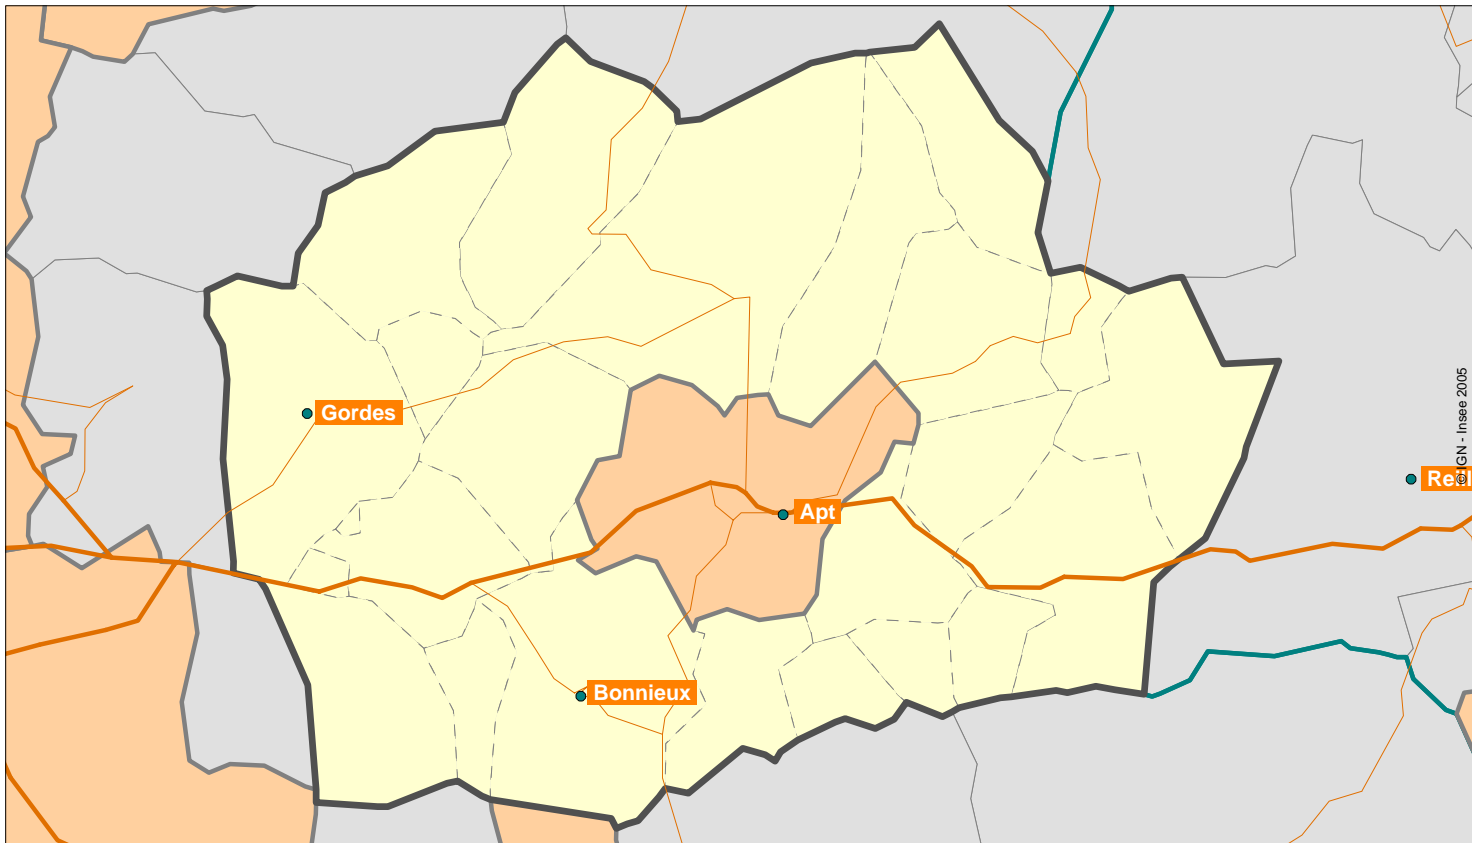

TERRITOIRE

26 communes, 3 chefs lieux de cantons, 1 unité urbaine, 29 234 habitants, 654 km²

Relief et hydrographie de la zone

Population en 1999 des cinq plus grandes communes du territoire

Apt	11 172
Gargas	2 928
Saint-Saturnin-lès-Apt	2 341
Gordes	2 092
Bonnieux	1 417